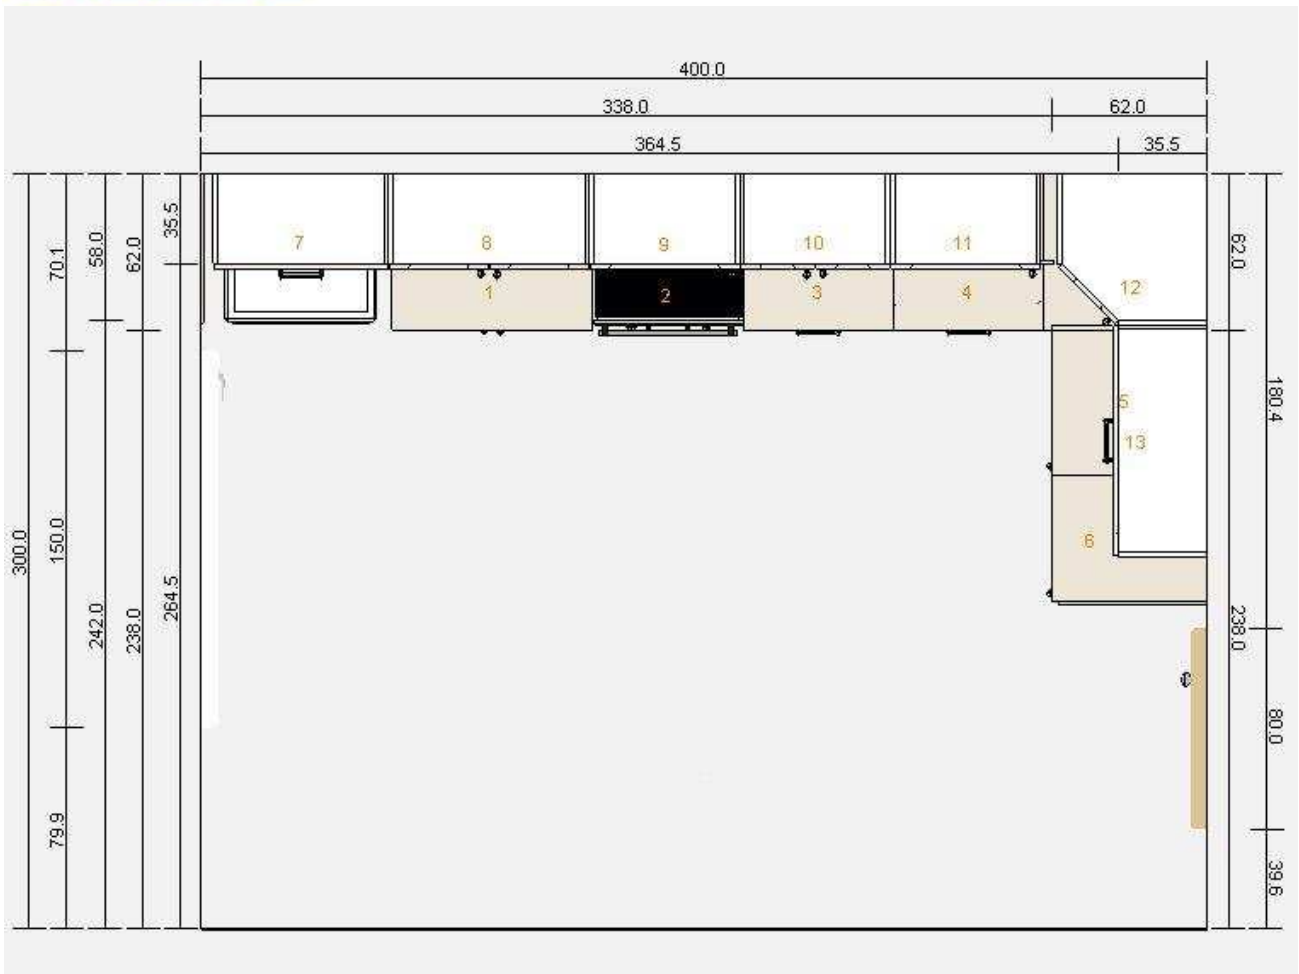

Заречная 09.01.13 готово - Восточная стена  
0000-3870-2770

Размеры указаны в см.

Заречная 09.01.13 готово - Северная стена  
0000-3870-2770

Размеры указаны в см.

Заречная 09.01.13 готово - Вид сверху  
0000-3870-2770