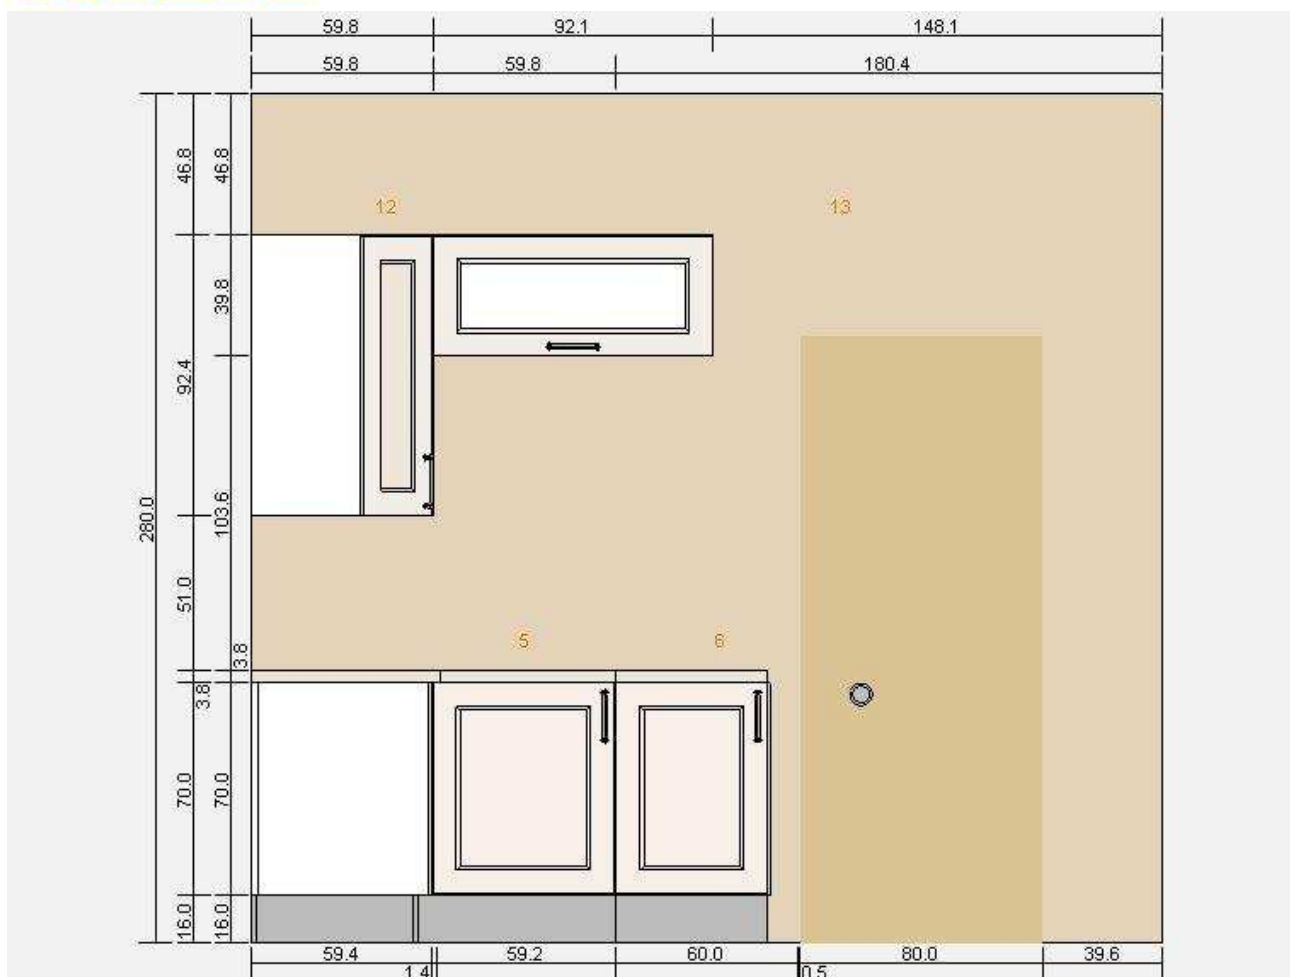

Заречная 09.01.13 готово - Восточная стена  
0000-3870-2770

Размеры указаны в см.

Заречная 09.01.13 готово - Северная стена  
0000-3870-2770

Размеры указаны в см.

Заречная 09.01.13 готово - Вид сверху  
0000-3870-2770