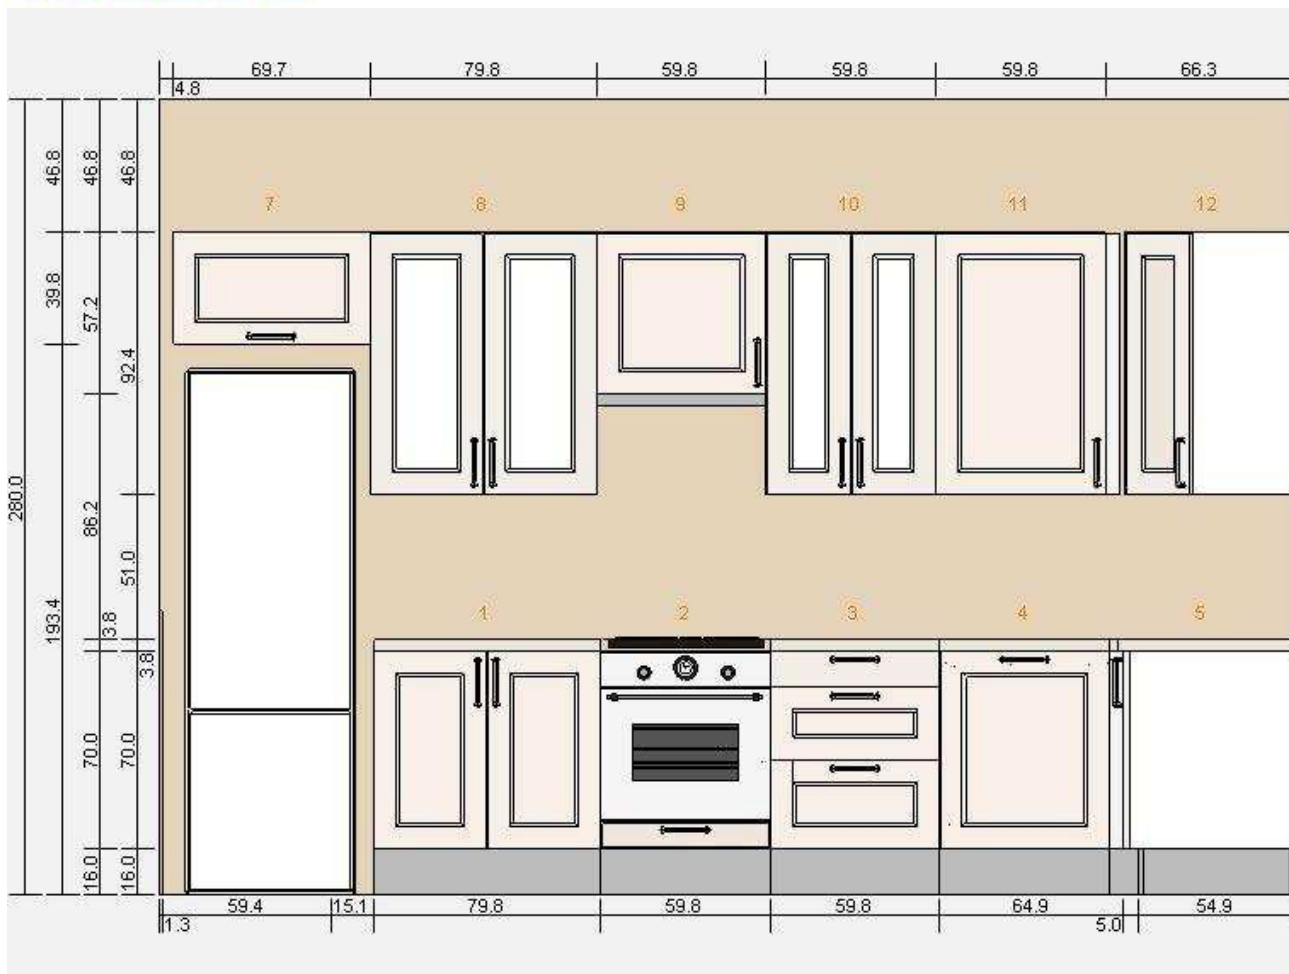

Размеры указаны в см.

Заречная 09.01.13 готово - Северная стена
0000-3870-2770

Размеры указаны в см.